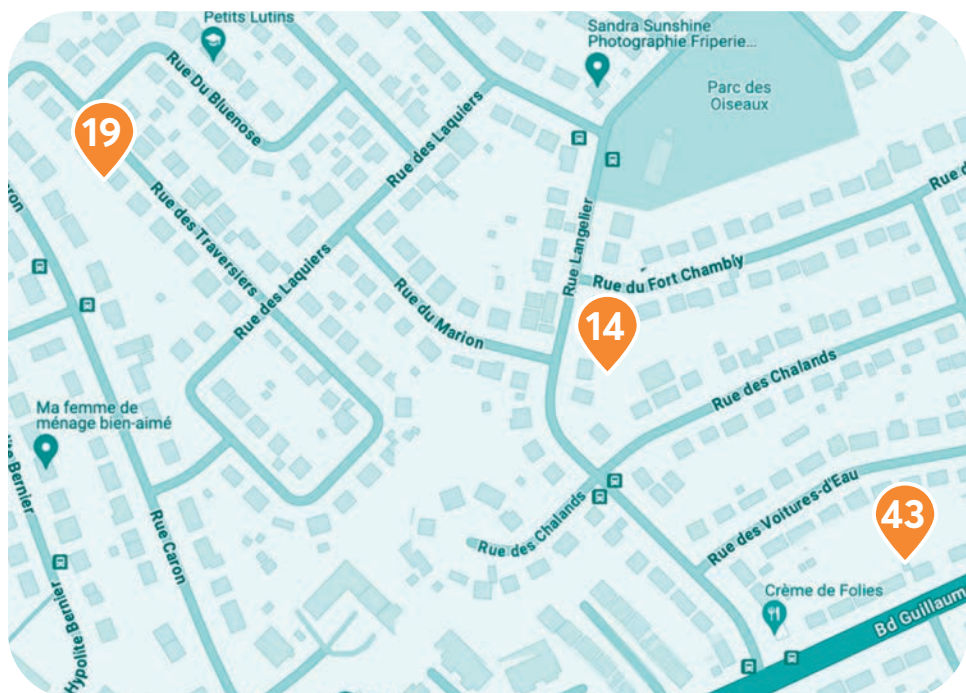

SECTEUR LÉVIS - LAUZON