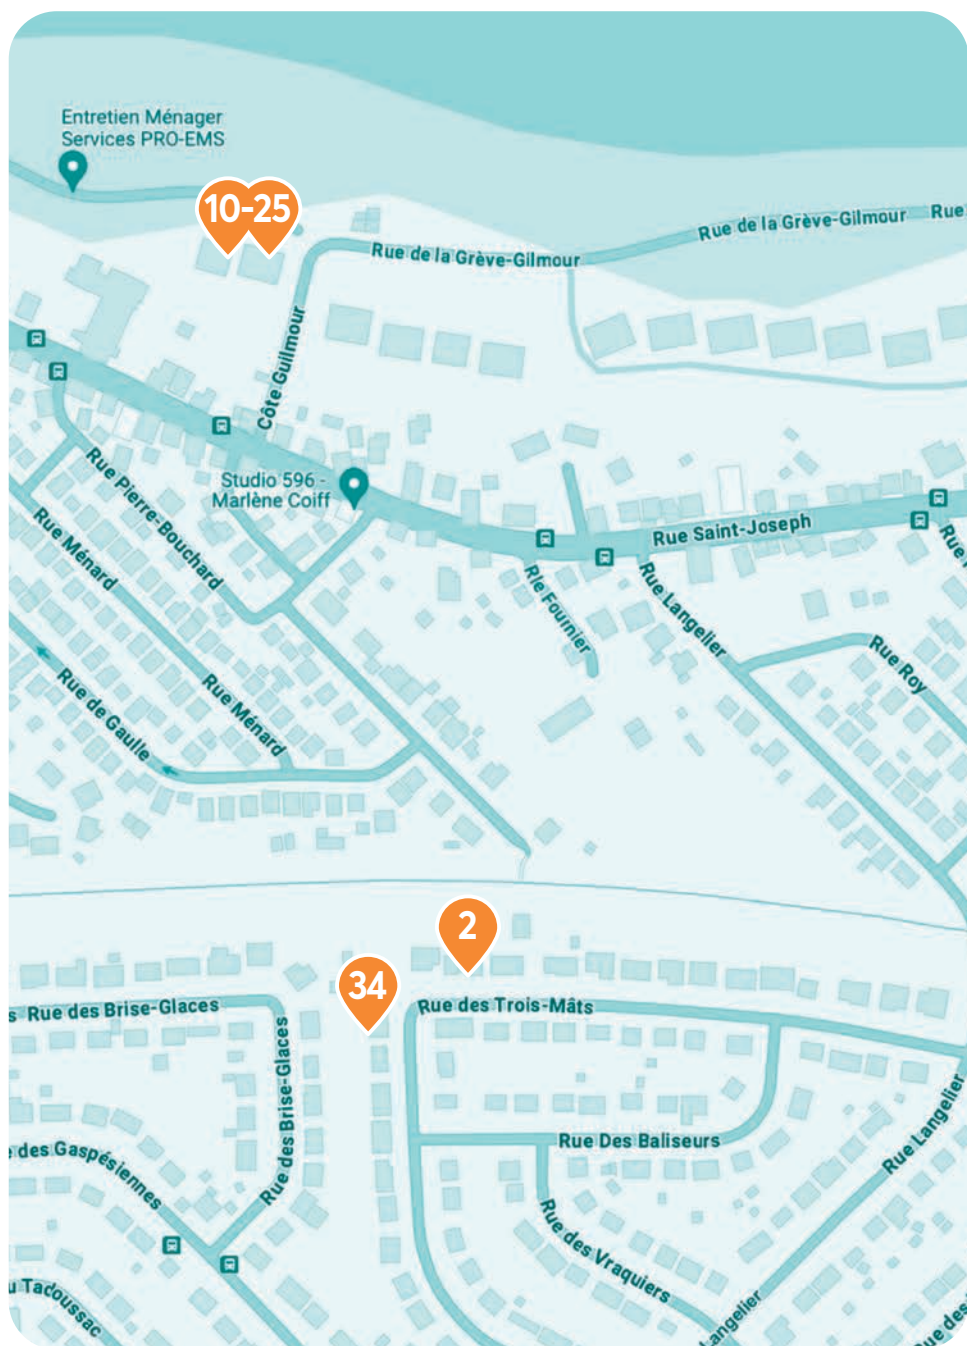

SECTEUR LÉVIS - LAUZON