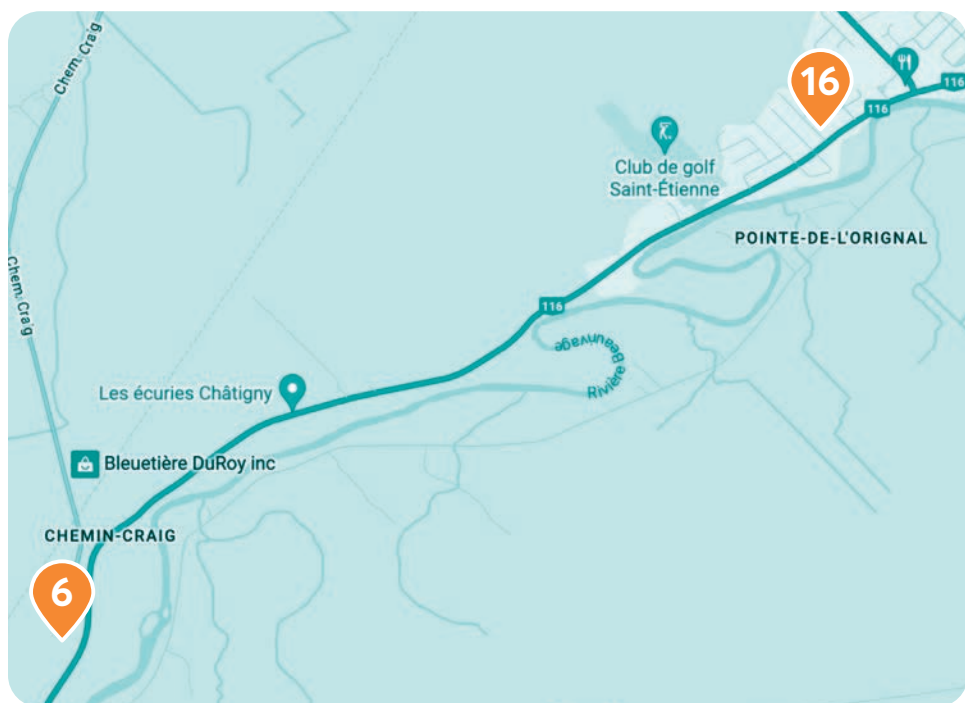

SECTEUR ST-ÉTIENNE