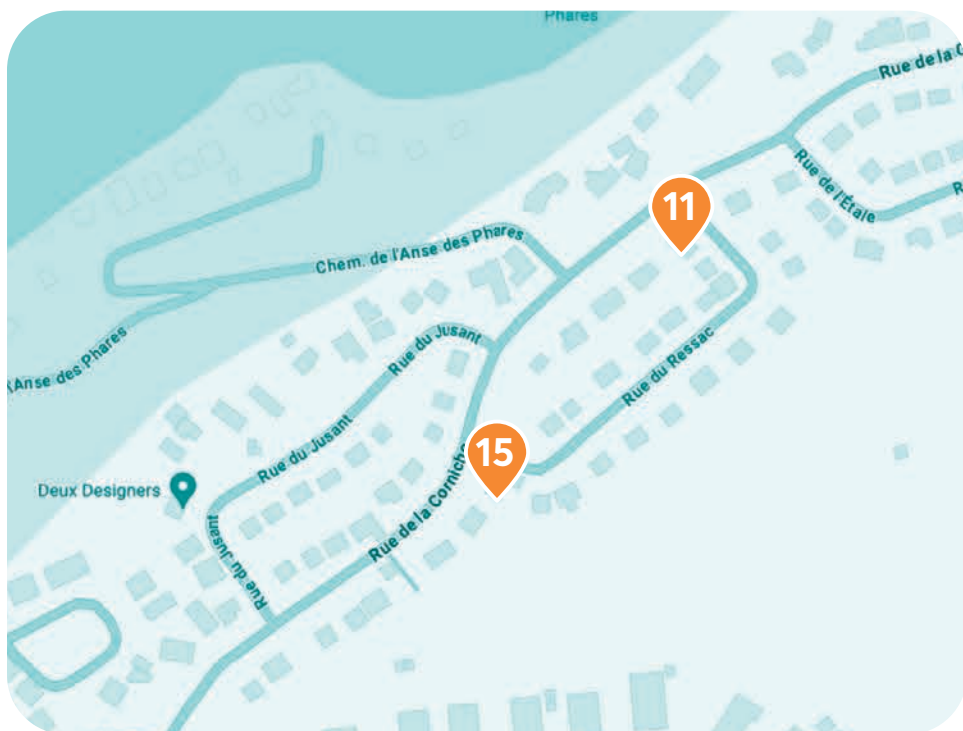

Responsable : Gilles Veilleux

Les œuvres feront partie de l'exposition collective aux Galeries Chagnon

SECTEUR ST-ÉTIENNE

SECTEUR BREAKEYVILLE

SECTEUR ST-NICOLAS

SECTEUR ST-ROMUALD

SECTEUR LÉVIS

SECTEUR LÉVIS - DESJARDINS