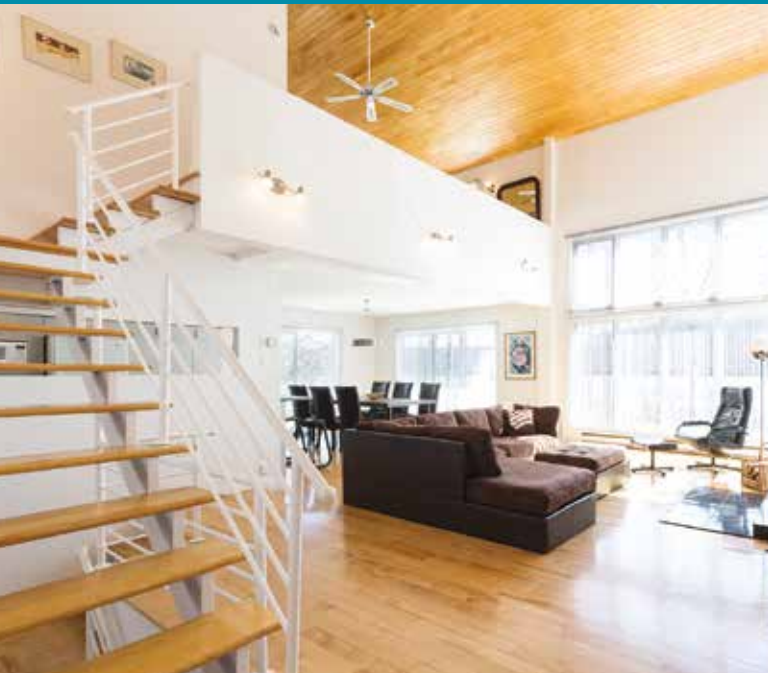

MAISON À LOUER

France de Grandpré
Cell. : 418 930 8830
francedegrandpre@hotmail.com

VISITE VIRTUELLE

RÉSIDENCE ADSTOCK SUR LE LAC À LA TRUITE À LOUER

BORD DE L'EAU AVEC VUE SUR LE MONT ADSTOCK

TARIFS

Fin de semaine 645 \$ - 1050 \$